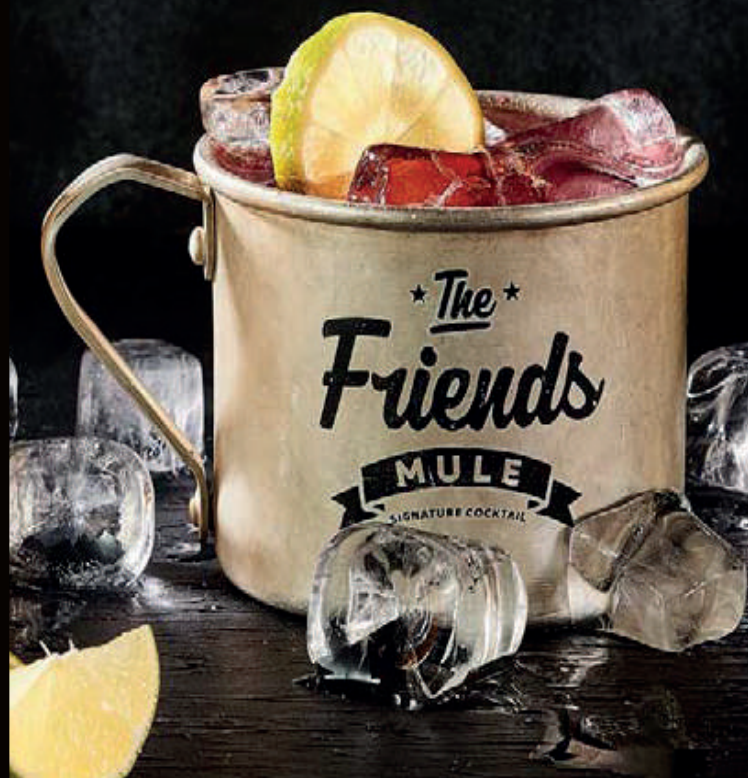

Френдс мул

Водка, лайм,
имбирь, лимон,
смородина, лед
290 Р
500 мл