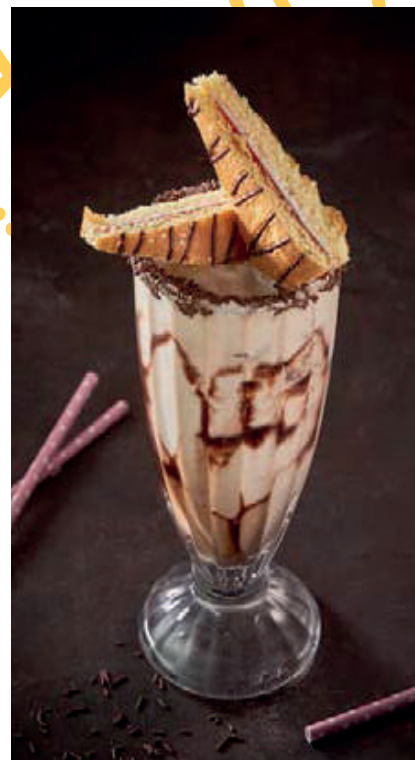

## ЭМИЛИ

Персик, ваниль, сливочное мороженое, молоко, пончик, шоколад, лед

**260 Р**

350 мл

## СНИКЕРС

Арахисовая паста, соленая карамель, арахис, сливочное мороженое, молоко, поп-корн, шоколад, лед

**260 Р**

350 мл